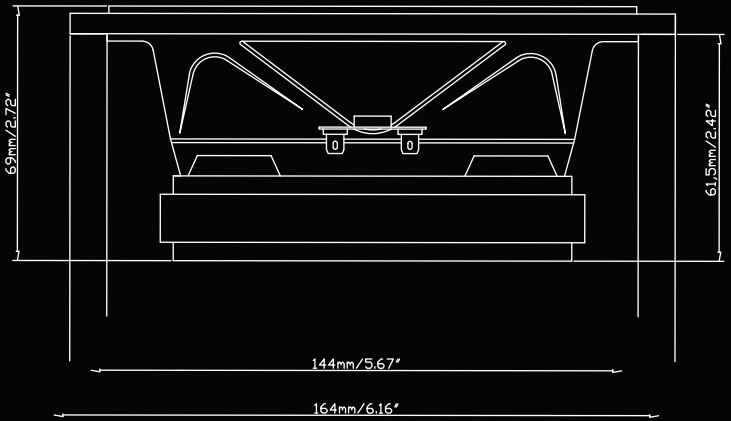

WDX6MOTO

350 WATT 6.5" 2-WAY LOUDSPEAKERS

SPECIFICATION

- **Power Handling** : 150 Watts
- **Dynamic Wattage** : 350 Watts
- **Music Program** : 50 Watts - 150 Watts
- **Frequency Response** : 80Hz - 21KHz
- **Impedance** : 4 Ω
- **Sensitivity** : 103.5dB

DIMENSIONS

- **Mounting Depth** : 2.56" / 65mm
- **Cutout Diameter** : 5.63" / 143mm

FEATURES

- 6.5" Weather Resistant Coaxial
- High Efficiency Loudspeaker
- Ultra Light weight Treated Cone
- High Reaction Ribbed Treated Surround
- 1" (25mm) High Temperature Voice Coil
- Die-cast Aluminum Anti-Resonance Basket
- 1.25" (28mm) Aluminum Dome Tweeter
- Protective Grills Included

ESPECIFICACIONES

- **Potencia** : 150 Watts
- **Potencia Dinámica** : 350 Watts
- **Rango de Potencia** : 50 Watts - 150 Watts
- **Rango de Frecuencia** : 80Hz - 21KHz
- **Impedancia** : 4 Ω
- **Sensibilidad** : 103.5dB

DIMENSIONES

- **Profundidad** : 2.56" / 65mm
- **Abertura** : 5.63" / 143mm

CARACTERÍSTICAS

- Bocina Coaxial de 6.5"(165mm)
- Bocina de Alta Eficiencia
- Cono ultra ligero con resistencia a los elementos
- Suspencion de cono acanalado
- Bobina de alta temperatura de 1" (25mm)
- Canasta de aluminio antiresonante
- Tweeter de Aluminio de 1.25" (28mm)
- Parrillas Incluidas