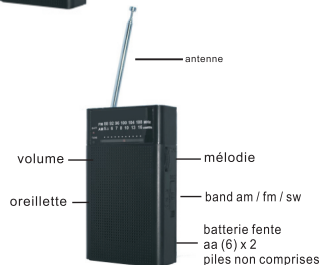

antenne

volume

oreillette

mélodie

band am / fm / sw

batterie fente aa (6) x 2
piles non comprises