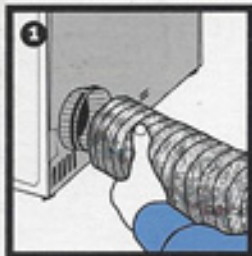

Duct Installation / Instalación del Ducto: