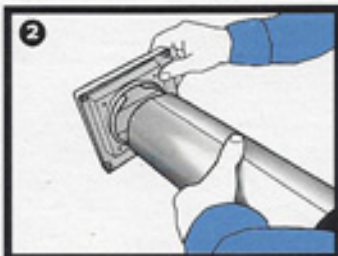

Contents Contiene

SK8WF
white / blanco

0 79916 50022 5

For gas and electric dryers / Para secadoras eléctricas o a gas

Instructions Instrucciones

Vent Installation / Instalación del Respiradero:

DO NOT exhaust into chimney, attic, or crawl space / NO DEBE ventilarse en la chimenea, en el ático ni en espacios para ganeo

Duct Installation / Instalación del Ducto:

Tools Required / Herramientas Necesarias

deflect-o

DEFLECTO/USA
P.O. Box 50057
Indianapolis, IN 46250
317.849.9555 ext. 4268

www.deflecto.com

DEFLECTO/Canada Ltd.
St. Catharines, Ontario
Canada L2M 3Y2

©2000 DEFLECTO CORPORATION

Made and Printed in USA
Hecho e Impreso en E.U.A.
990345A - SK8WFCHIP