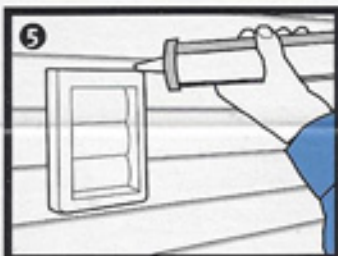

Contents Contiene

SK8WF
white / blanco

0 79916 50022 5

For gas and electric dryers / Para secadoras eléctricas o a gas

Instructions Instrucciones

Vent Installation / Instalación del Respiradero:

DO NOT exhaust into chimney, attic, or crawl space / NO DEBE ventilarse en la chimenea, en el ático ni en espacios para ganeo

Duct Installation / Instalación del Ducto:

Tools Required / Herramientas Necesarias

deflect-o

DEFLECTO/USA
P.O. Box 50057
Indianapolis, IN 46250
317.849.9555 ext. 4268

www.deflecto.com

DEFLECTO/Canada Ltd.
St. Catharines, Ontario
Canada L2M 3Y2

©2000 DEFLECTO CORPORATION

Made and Printed in USA
Hecho e Impreso en E.U.A.
990345A - SK8WFCHIP