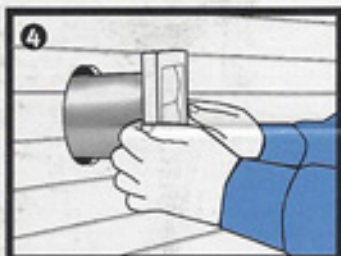

Contents Contiene

SK8WF
white / blanco

0 79916 50022 5

For gas and electric dryers / Para secadoras eléctricas o a gas

Instructions Instrucciones

Vent Installation / Instalación del Respiradero:

DO NOT exhaust into chimney, attic, or crawl space / NO DEBE ventilarse en la chimenea, en el ático ni en espacios para ganeo

Duct Installation / Instalación del Ducto:

Tools Required / Herramientas Necesarias

deflect-o

DEFLECTO/USA
P.O. Box 50057
Indianapolis, IN 46250
317.849.9555 ext. 4268

www.deflecto.com

DEFLECTO/Canada Ltd.
St. Catharines, Ontario
Canada L2M 3Y2

©2000 DEFLECTO CORPORATION

Made and Printed in USA
Hecho e Impreso en E.U.A.
990345A - SK8WFCHIP