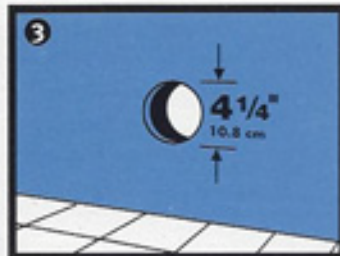

Contents Contiene

SK8WF
white / blanco

0 79916 50022 5

For gas and electric dryers / Para secadoras eléctricas o a gas

Instructions Instrucciones

Vent Installation / Instalación del Respiradero:

DO NOT exhaust into chimney, attic, or crawl space / NO DEBE ventilarse en la chimenea, en el ático ni en espacios para ganeo

Duct Installation / Instalación del Ducto:

Tools Required / Herramientas Necesarias

deflect-o

DEFLECTO/USA
P.O. Box 50057
Indianapolis, IN 46250
317.849.9555 ext. 4268

www.deflecto.com

DEFLECTO/Canada Ltd.
St. Catharines, Ontario
Canada L2M 3Y2

©2000 DEFLECTO CORPORATION

Made and Printed in USA
Hecho e Impreso en E.U.A.
990345A - SK8WFCHIP