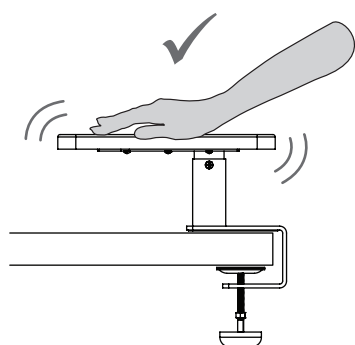

## USER GUIDE • GUIDE D'UTILISATION

Model | Modèle 32457 • Rev 210618

1

2

3

**WARNING :** Never adjust a shelf while an item is sitting upon it.  
**AVERTISSEMENT :** N'ajustez jamais une étagère quand elle supporte un article.

4

Prior to placing a device on the stand, push down on each assembled shelf to ensure stability.

Avant de placer un appareil, appuyez sur chaque étagère pour vérifier la stabilité du support.

- Use a slightly damp cloth to spot clean (if needed). Wipe dry with a clean dry cloth.
- Avoid prolonged moisture and high heat (> 120°F) on the shelf surface.
- Utilisez un chiffon légèrement humide pour nettoyer les taches (si nécessaire). Essuyez avec un chiffon propre et sec.
- Évitez l'humidité prolongée et la chaleur élevée (> 49° C) sur la surface de l'étagère.