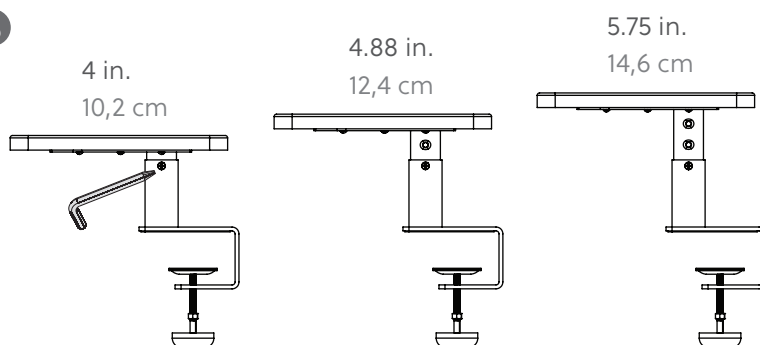

## USER GUIDE • GUIDE D'UTILISATION

Model | Modèle 32457 • Rev 210618

1

2

3

**WARNING :** Never adjust a shelf while an item is sitting upon it.  
**AVERTISSEMENT :** N'ajustez jamais une étagère quand elle supporte un article.