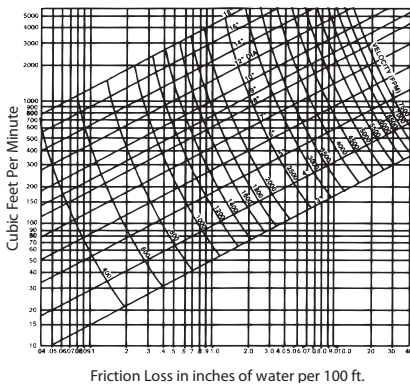

PRODUCT SPECIFICATIONS

- 39 gauge
- Ships compressed
- Plain ends
- Thinner Wall than V230

PART NUMBERS

Dia	Length	Clamps	Each #	Qty	Case #	Package	UPC	Labeled
3"	8'		10453	10	110453	Display Bag	722048104532	•
3"	8'		11583	10	111583	Display Tag	722048115835	•
3"	8'		10403	20	011436	Bulk	722048104037	
3"	10'		10413	20	110413	Bulk	722048104136	
3"	20'		10420	25	110420	Bulk	722048104204	
3"	25'		10421	25	110421	Bulk	722048104211	
4"	5'		10400	15	110400	Bulk	722048104006	
4"	8'		10454	12	110454	Display Bag	722048104549	•
4"	8'		11584	12	111584	Display Tag	722048115842	•
4"	8'		10404	12	110404	Bulk	722048104044	
4"	10'		10414	12	110414	Bulk	722048104297	
4"	20'		10429	16	110429	Bulk	722048104198	
4"	25'		10419	16	110419	Bulk	722048115859	
5"	8'		11585	6	111585	Display Tag	722048115859	•
5"	8'		10405	6	110405	Bulk	722048104051	
5"	10'		10415	9	011440	Bulk	722048104150	
5"	20'		10425	9	110425	Bulk	722048104259	
6"	8'		11586	4	111586	Display Tag	722048115866	•
6"	8'		10406	4	011441	Bulk	722048104068	
6"	10'		10416	12	110416	Bulk	722048104167	
6"	10'		10822	12	110822	Display Tag	722048108226	•
6"	20'		10426	6	011443	Bulk	722048104266	
7"	8'		11587	4	111587	Display Tag	722048115873	•
7"	8'		10407	4	011444	Bulk	722048104075	
7"	10'		10417	8	110417	Bulk	722048104174	
7"	10'		10823	8	110823	Display Tag	722048108233	•
8"	8'		11588	4	111588	Display Tag	722048115880	•
8"	8'		10408	4	011447	Bulk	722048104082	
8"	10'		10418	6	110418	Bulk	722048104181	
8"	10'		10824	6	110824	Display Tag	722048108240	•
4"	8'	2 steel screw	10459	12	110459	Display Bag	722048104594	•

AIRFLOW

PERFORMANCE DATA

- Recommended Operating Pressure: Max Positive & Negative: 6" WC max
- Maximum velocity: 5,000 FPM
- Operating Temp. Range: -100°F to +430°F
- Flame Speed 0
- Smoke Developed 0

WARRANTY