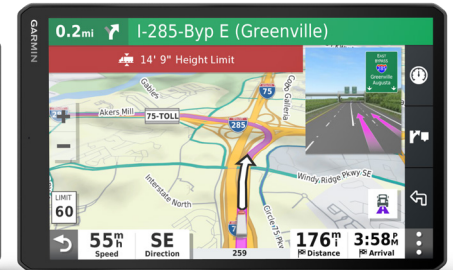

dēzl OTR1000
10" Truck Navigator
SKU: 010-02315-00
UPC: 753759256432
MRP USD: $799.99
MRP CAD: $1,149.99