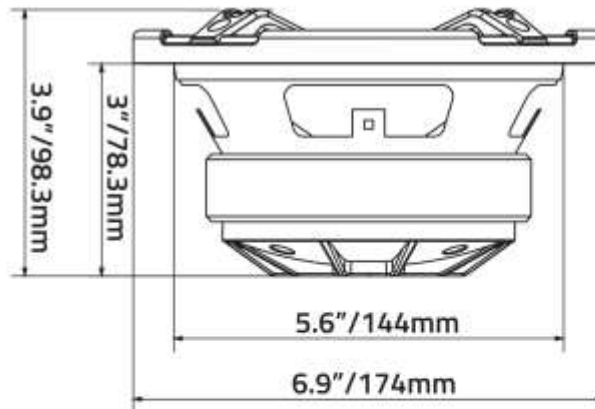

### DIMENSIONS

- Mounting Depth : 3.08"/78.3mm
- Cutout Diameter : 5.67"/144mm

### CARACTERISTICAS

- Altavoz de 2 vías de alta eficiencia de 6.5"
- Tweeter de Aluminio de 1" Tipo Compresión
- Cono Diseñad para mayor resistencia
- Amortiguador de Tala tratada de doble canal
- Bobina de 1.5" Para Rango Medio-Alto
- Parrilla de protección Incluida

### DIMENSIONES

- Profundidad de montaje : 3.08"/78.3mm
- Diámetro de corte : 5.67"/144mm

DB Drive and WDX are Registered Trademarks of DB Research L.L.P. | Designed and Engineered in the U.S.A.