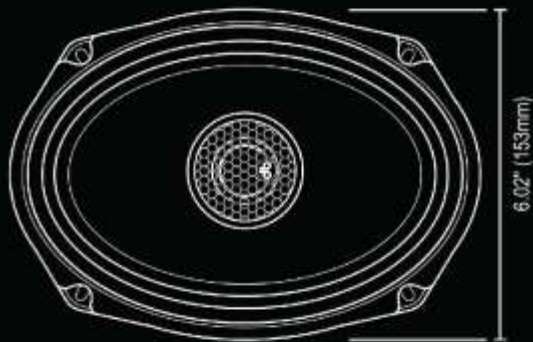

WDX 69MOTO

500 WATT 6.9" 2-WAY LOUSPEAKERS

FEATURES

- 6x9" Weather Resistant Coaxial
- High Efficiency Loudspeaker
- 1.25" Aluminum Dome tweeter with Resonance Chamber
- Ultra Light Weight Treated Cone
- High Reaction Ribbed Treated Surround
- 1.5" High Temperature Voice Coil
- Protective Grills Included

DIMENSIONS

- **Mounting Depth** : 2.81" / 71.5mm
- **Cutout Diameter** : 6.02" x 8.77" / 153mm x 223mm

CARACTERÍSTICAS

- Coaxial de 6" x 9" Resistente al medio ambiente
- Bocina de Alta Eficiencia
- Tweeter de 1.25" con Domo de Aluminio y cámara de Resonancia
- Cono Tratado de peso Ultra ligero
- Surround de Caucho Tratado de alta Reaccion
- Bobina de 1.5" de alta temperatura
- Parrillas de Proteccion Incluidas

DIMENSIONES

- **Profundidad** : 2.81" / 71.5mm
- **Abertura** : 6.02" x 8.77" / 153mm x 223mm

产品性能

- 6x9寸防水同轴喇叭
- 高性能扬声器
- 1.25寸共振腔体铝高音
- 超轻处理锥盆
- 高频性悬边
- 1.5寸耐高温音圈
- 保护网罩

产品参数

- 额定功率 : 250 Watts
- 峰值功率 : 500 Watts
- 音乐功率 : 100 Watts - 150 Watts
- 频响范围 (Hz) : 70Hz - 21KHz
- 阻抗 : 4Ω
- 灵敏度 : 103.2dB

安装尺寸

- 安装深度 : 2.81" / 71.5mm
- 开孔直径 : 6.02" x 8.77" / 153mm x 223mm