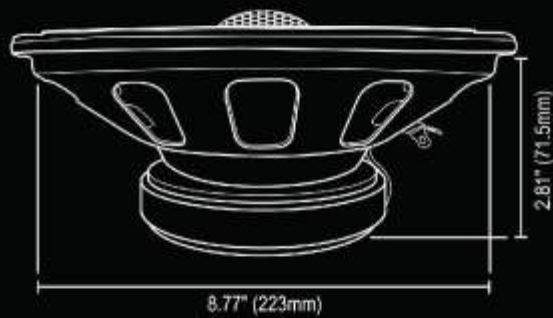

WDX 69MOTO

500 WATT 6.9" 2-WAY LOUSPEAKERS

FEATURES

- 6x9" Weather Resistant Coaxial
- High Efficiency Loudspeaker
- 1.25" Aluminum Dome tweeter with Resonance Chamber
- Ultra Light Weight Treated Cone
- High Reaction Ribbed Treated Surround
- 1.5" High Temperature Voice Coil
- Protective Grills Included

DIMENSIONS

- **Mounting Depth** : 2.81" / 71.5mm
- **Cutout Diameter** : 6.02" x 8.77" / 153mm x 223mm

CARACTERÍSTICAS

- Coaxial de 6" x 9" Resistente al medio ambiente
- Bocina de Alta Eficiencia
- Tweeter de 1.25" con Domo de Aluminio y cámara de Resonancia
- Cono Tratado de peso Ultra ligero
- Surround de Caucho Tratado de alta Reaccion
- Bobina de 1.5" de alta temperatura
- Parrillas de Proteccion Incluidas

DIMENSIONES

- **Profundidad** : 2.81" / 71.5mm
- **Abertura** : 6.02" x 8.77" / 153mm x 223mm

产品性能

- 6x9寸防水同轴喇叭
- 高性能扬声器
- 1.25寸共振腔体铝高音
- 超轻处理锥盆
- 高频性悬边
- 1.5寸耐高温音圈
- 保护网罩

产品参数

- 额定功率 : 250 Watts
- 峰值功率 : 500 Watts
- 音乐功率 : 100 Watts - 150 Watts
- 频响范围 (Hz) : 70Hz - 21KHz
- 阻抗 : 4Ω
- 灵敏度 : 103.2dB

安装尺寸

- 安装深度 : 2.81" / 71.5mm
- 开孔直径 : 6.02" x 8.77" / 153mm x 223mm