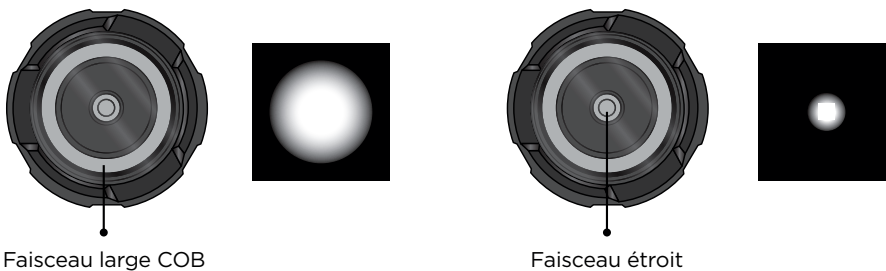

DORCY®

LAMPE DE POCHE RECHARGEABLE ULTRA HD 1000L

Pièces de lampe de poche

Aluminium de qualité militaire

Port micro USB (entrée)

Ouvrez / fermez le couvercle du port en tournant

Rechargeable :

- A) Équipé d'un câble micro USB pour un accès rapide et chargement pratique (inclus)
- B) Rouge fixe : la lampe de poche est en charge
- C) Vert fixe : la lampe de poche est complètement chargée
- D) Temps de chargement : 4-5 heures

Interrupteur d'alimentation à 3 modes:

- SPOT + COB
- SPOT
- COB FLOOD

Voyants LED VERT / ROUGE (peuvent être vus à travers les ports d'entrée / sortie pendant le chargement)

Port USB (sortie)

LITHIUM-ION

Comprend : une batterie rechargeable au lithium-ion 2000 mAh 18650

Fonction de banque d'alimentation :

- A) Conçu pour servir de banque d'alimentation pour les téléphones intelligents et autres appareils en cas d'urgence. (cordons vers des appareils spécifiques non inclus)
- B) Clignotement rouge : dispositif de chargement
- C) Vert fixe : l'appareil est complètement chargé

Fonctionnement du faisceau