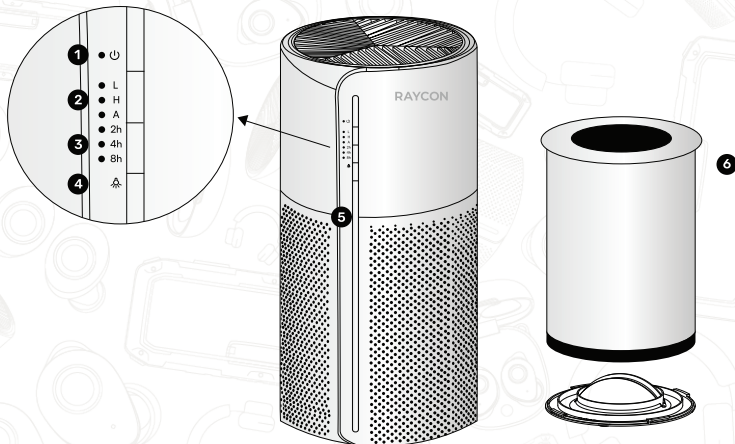

FUNCTIONS AND FEATURES

FONCTIONS ET CARACTÉRISTIQUES

FUNCIONES Y CARACTERISTICAS

1

POWER BUTTON

BOUTON D'ALIMENTATION
BOTÓN DE ENCENDIDO

2

LOW/HIGH/AUTO FAN SPEED

VITESSE DU VENTILATEUR BASSE/ÉLEVÉE/AUTOMATIQUE
VELOCIDAD DEL VENTILADOR BAJA/ALTA/AUTOMÁTICA

3

(2H-4H-8H) TIMER CONTROL

(2H-4H-8H) CONTRÔLE DE LA MINUTERIE
(2H-4H-8H) CONTROL DE TEMPORIZADOR

4

LED CONTROL

CONTRÔLE DES DEL
CONTROL LED

5

AIR QUALITY LED INDICATOR

INDICATEUR LED DE LA QUALITÉ DE L'AIR
INDICADOR LED DE CALIDAD DEL AIRE

6

REPLACEABLE H13 FILTER

FILTRE H13 REMPLAÇABLE
FILTRO H13 REEMPLAZABLE