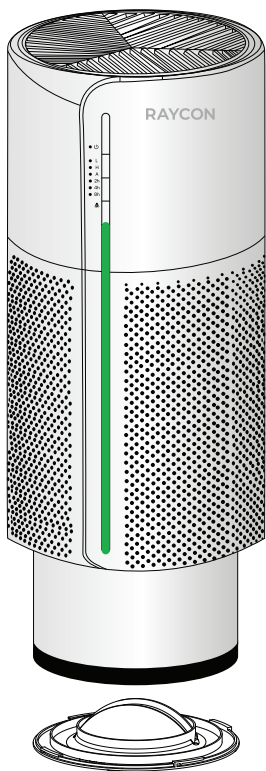

# THE ROOM AIR PURIFIER

---

**QUICK START GUIDE**  
GUIDE DE DÉMARRAGE RAPIDE  
GUÍA DE INICIO RÁPIDO

# LED INDICATORS

## INDICADORES LED

- GREEN: EXCELLENT QUALITY AIR**  
VERT: AIR D'EXCELLENTE QUALITÉ  
VERDE: AIRE DE EXCELENTE CALIDAD
- WARM YELLOW: MEDIUM QUALITY AIR**  
JAUNE CHAUD: AIR DE QUALITÉ MOYENNE  
AMARILLO CÁLIDO: AIRE DE CALIDAD MEDIA
- RED: POOR QUALITY AIR**  
ROUGE: MAUVAISE QUALITÉ DE L'AIR  
ROJO: AIRE DE MALA CALIDAD