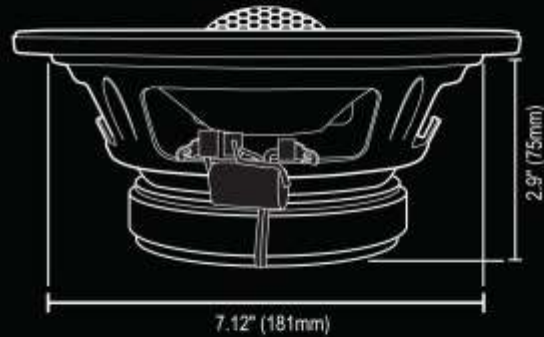

WDX8MOTO

500 WATT 8" 2-WAY LOUDSPEAKERS

SPECIFICATIONS

- **Power Handling** : 250 Watts
- **Dynamic Wattage** : 500 Watts
- **Music Program** : 100 Watts - 150 Watts
- **Frequency Response** : 75Hz - 21KHz
- **Impedance** : 4Ω
- **Sensitivity** : 103.6dB

FEATURES

- 8" Weather Resistant Coaxial
- High Efficiency Loudspeaker
- 1.25" Aluminum Dome tweeter with Resonance Chamber
- Ultra Light Weight Treated Cone
- High Reaction Ribbed Treated Surround
- 1.5" High Temperature Voice Coil
- Protective Grills Included

DIMENSIONS

- **Mounting Depth** : 2.9" / 75mm
- **Cutout Diameter** : 7.12" / 181mm

ESPECIFICACIONES

- **Potencia** : 250 Watts
- **Potencia Dinámica** : 500 Watts
- **Rango de Potencia** : 100 Watts - 150 Watts
- **Rango de Frecuencia** : 75Hz - 21KHz
- **Impedancia** : 4Ω
- **Sensibilidad** : 103.6dB

CARACTERÍSTICAS

- Coaxial de 8" Resistente al medio ambiente
- Bocina de Alta Eficiencia
- Tweeter de 1.25" con Domo de Aluminio y cámara de Resonancia
- Cono Tratado de peso Ultra ligero
- Sorround de Caucho Tratado de alta Reaccion
- Bobina de 1.5" de alta temperatura
- Parrillas de Protección Incluidas

DIMENSIONES

- **Profundidad** : 2.9" / 75mm
- **Potencia Dinámica** : 7.12" / 181mm

产品参数

- 额定功率 : 250 Watts
- 峰值功率 : 500 Watts
- 音乐功率 : 100 Watts - 150 Watts
- 频响范围 (Hz) : 75Hz - 21KHz
- 阻抗 : 4 Ω
- 灵敏度 : 103.6dB

产品性能

- 8寸防水同轴喇叭
- 高性能扬声器
- 1.25寸共振腔体铝高音
- 超轻处理锥盆
- 高顺性悬边
- 1.5寸耐高温音圈
- 保护网罩

安装尺寸

- 安装深度 : 2.9" / 75mm
- 开孔直径 : 7.12" / 181mm