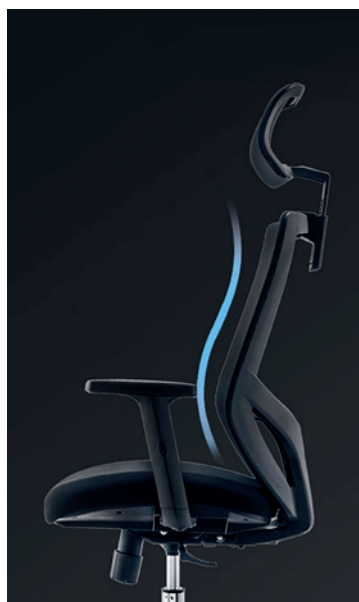

ERGO

Chaise de travail ergonomique ENTIÈREMENT AJUSTABLE

ERGONOMIC WORKING CHAIR FULLY ADJUSTABLE

CONÇU POUR
MADE FOR

FR ERGO FAUTEUIL ERGONOMIQUE.

La particularité de ce fauteuil réside dans son dossier : il est en tissu respirant et dispose d'une forme incurvée, une caractéristique essentielle qui fait toute la différence d'un point de vue ergonomique. Grâce à cela, votre dos bénéficiera d'un soutien optimal et votre posture corporelle sera optimisée.

Le fauteuil dispose d'un mécanisme avancé d'inclinaison réglable de 90° à 135° et d'un système de balancement. Il est ainsi possible d'incliner la chaise et de la laisser dans la position la plus appropriée à vos besoins. Le maniement du fauteuil est simple et intuitif.

Son appui-tête en maille est réglable en hauteur. C'est le complément idéal pour protéger les cervicales, ce qui est fondamental pour les utilisations en continu.

Caractéristiques:

- **Assise:** Ergonomique avec support lombaire
- **Revêtement:** En maille respirable, capitonnage de haute densité
- **Mécanisme d'inclinaison:** De 90° à 135°
- **Accoudoirs et têtère:** Ajustables en hauteur (+/- 5CM)
- **Piètement:** Sur roulette en acier chromé

The chair has an advanced tilt mechanism adjustable from 90° to 135° and a rocking system. This makes it possible to tilt the chair and leave it in the position that best suits your needs. The handling of the chair is simple and intuitive.