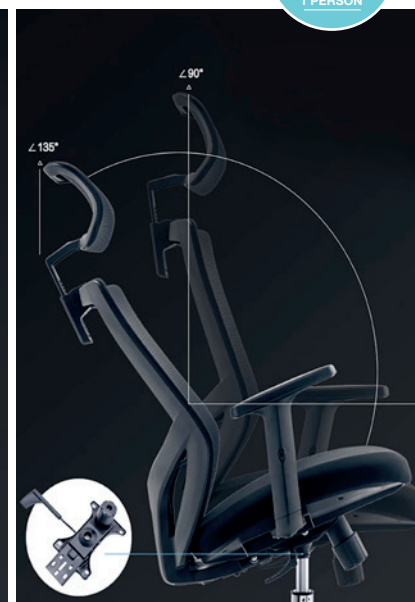

ERGO

Chaise de travail ergonomique ENTIÈREMENT AJUSTABLE

ERGONOMIC WORKING CHAIR FULLY ADJUSTABLE

CONÇU POUR
MADE FOR

FR ERGO FAUTEUIL ERGONOMIQUE.

La particularité de ce fauteuil réside dans son dossier : il est en tissu respirant et dispose d'une forme incurvée, une caractéristique essentielle qui fait toute la différence d'un point de vue ergonomique. Grâce à cela, votre dos bénéficiera d'un soutien optimal et votre posture corporelle sera optimisée.

Le fauteuil dispose d'un mécanisme avancé d'inclinaison réglable de 90° à 135° et d'un système de balancement. Il est ainsi possible d'incliner la chaise et de la laisser dans la position la plus appropriée à vos besoins. Le maniement du fauteuil est simple et intuitif.

Son appui-tête en maille est réglable en hauteur. C'est le complément idéal pour protéger les cervicales, ce qui est fondamental pour les utilisations en continu.

Caractéristiques:

- **Assise:** Ergonomique avec support lombaire
- **Revêtement:** En maille respirable, capitonnage de haute densité
- **Mécanisme d'inclinaison:** De 90° à 135°
- **Accoudoirs et têtère:** Ajustables en hauteur (+/- 5CM)
- **Piètement:** Sur roulette en acier chromé

The chair has an advanced tilt mechanism adjustable from 90° to 135° and a rocking system. This makes it possible to tilt the chair and leave it in the position that best suits your needs. The handling of the chair is simple and intuitive.